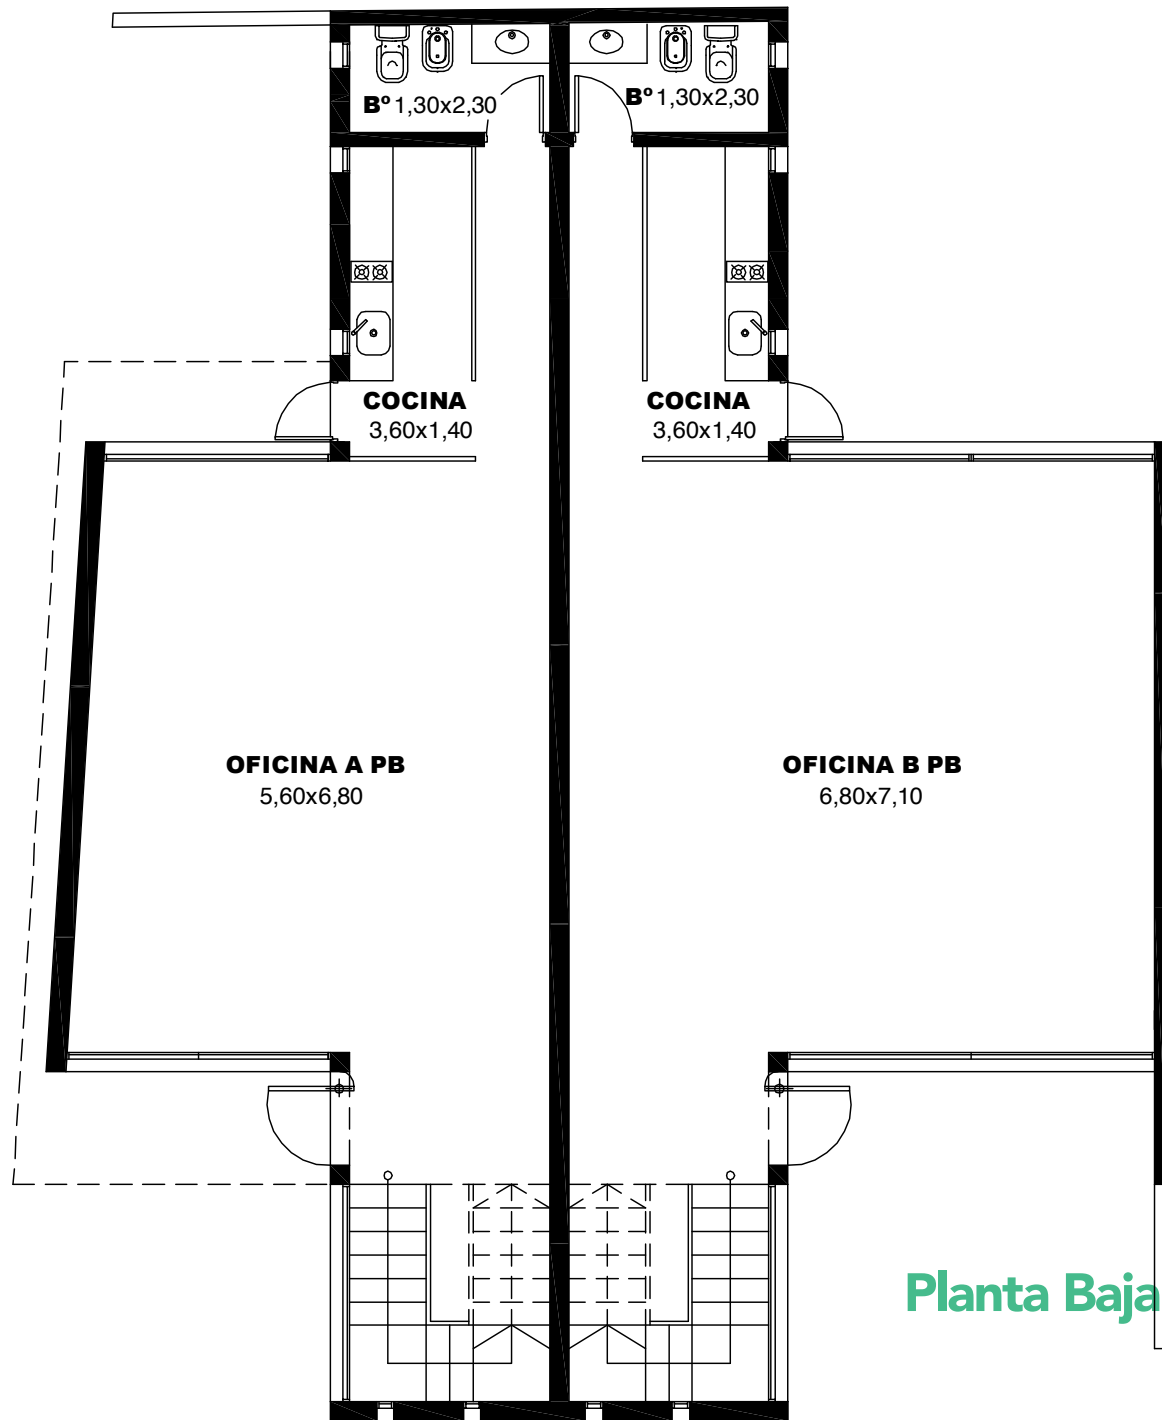

DOX NORTE

HOUSING OFFICE

VALLE ESCONDIDO

● 145 m² Cubiertos

Planta Baja

Planta Alta

Vista superior