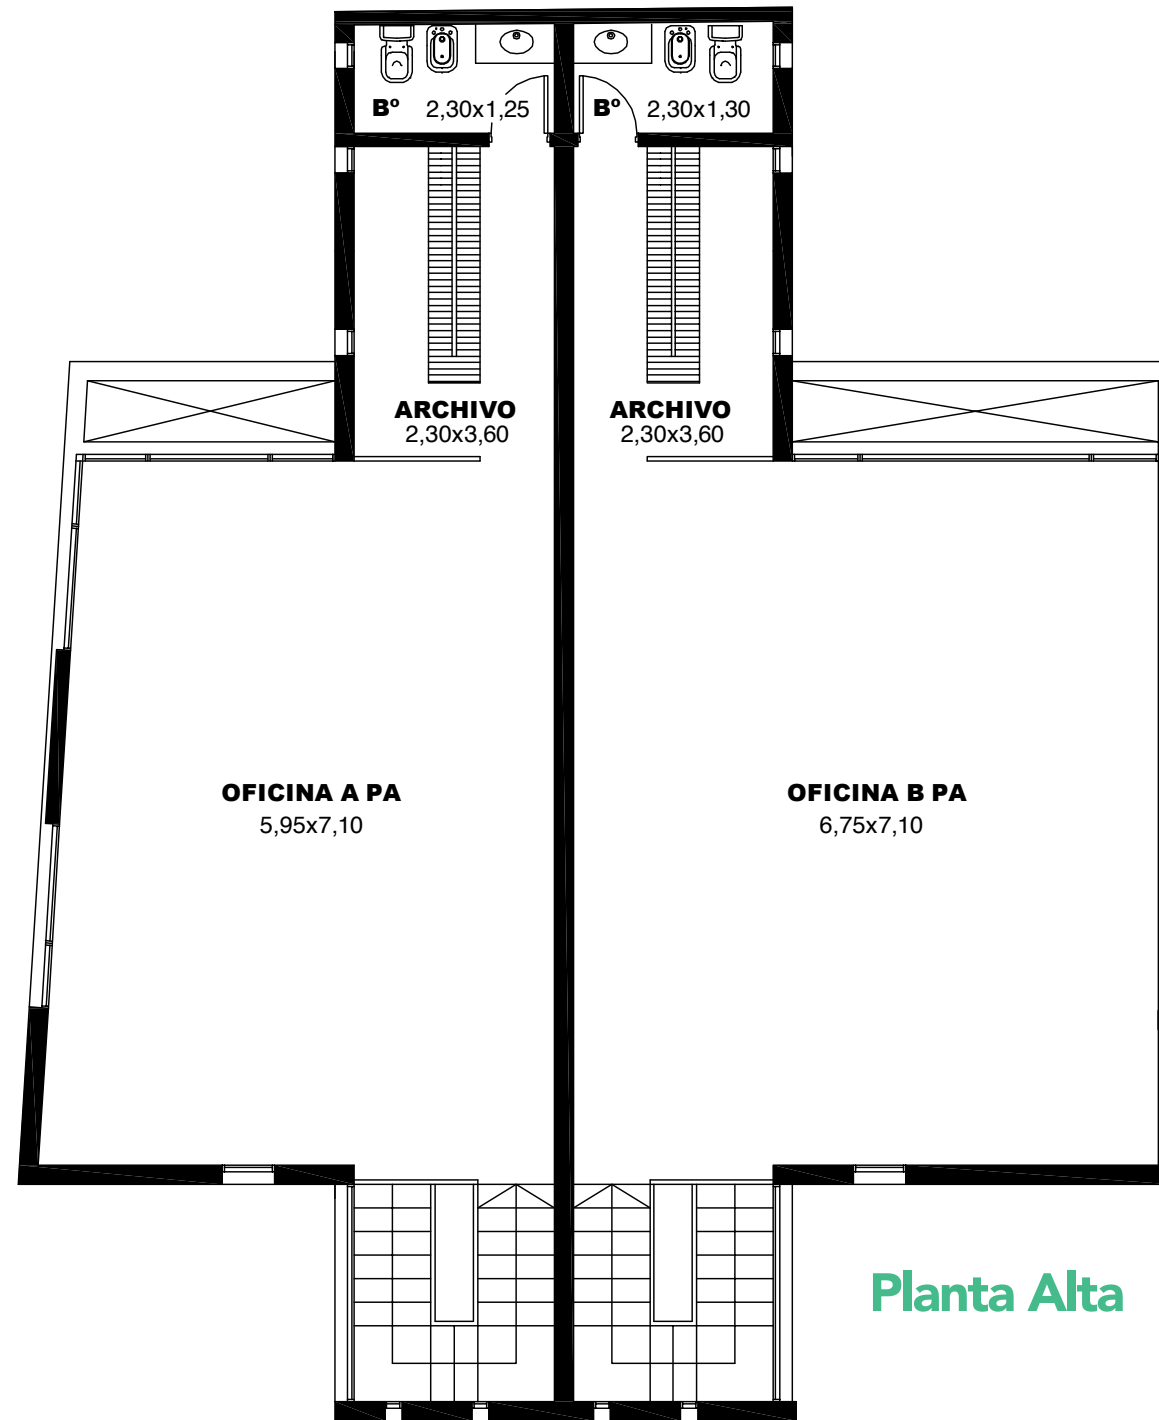

DOX NORTE

HOUSING OFFICE

VALLE ESCONDIDO

● 145 m² Cubiertos

Planta Baja

Planta Alta

Vista superior