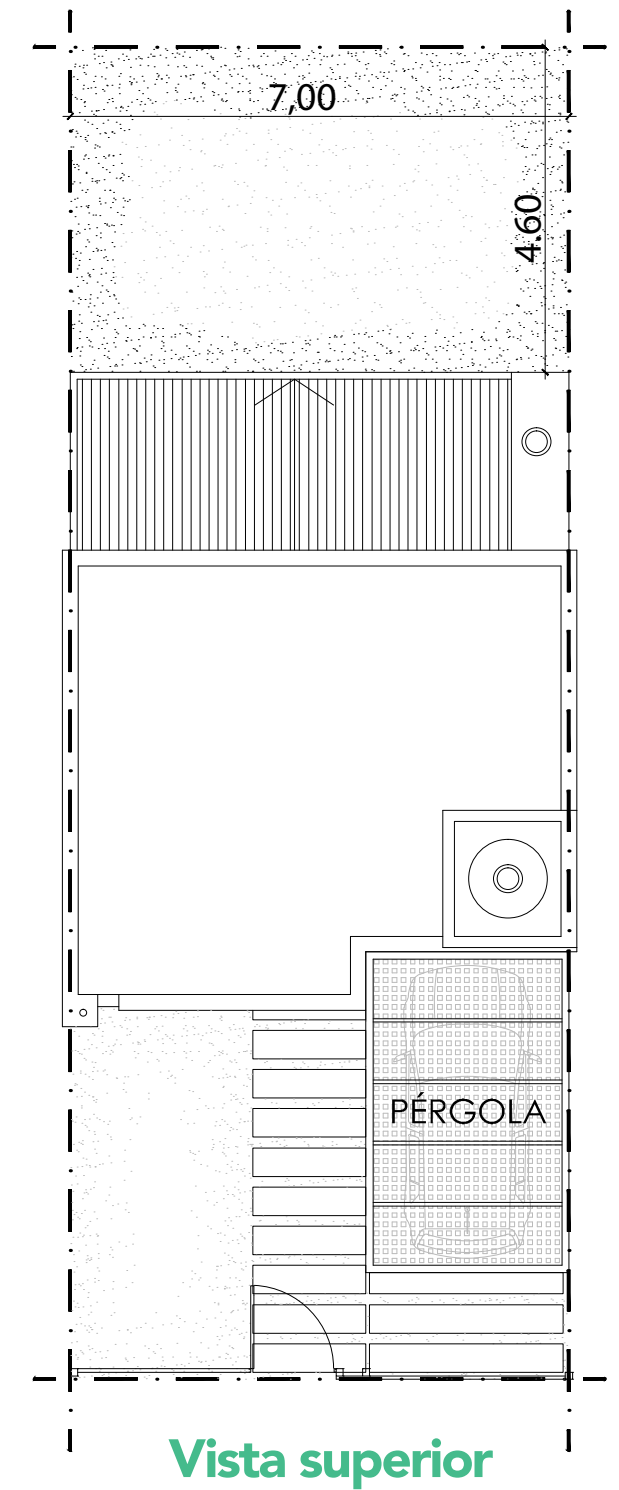

DOX NORTE

HOUSING OFFICE

VALLE ESCONDIDO

106 m² Cubiertos

Planta Baja

Planta Alta

Vista superior

- 2 Habitaciones y 2 baños
- Galería con asador
- Cocina con barra desayunador

- Depósito de guardado
- Pared acústica en habitación principal
- Carpintería de aluminio con doble vidrio en habitaciones
- Servicios subterráneos con cloaca