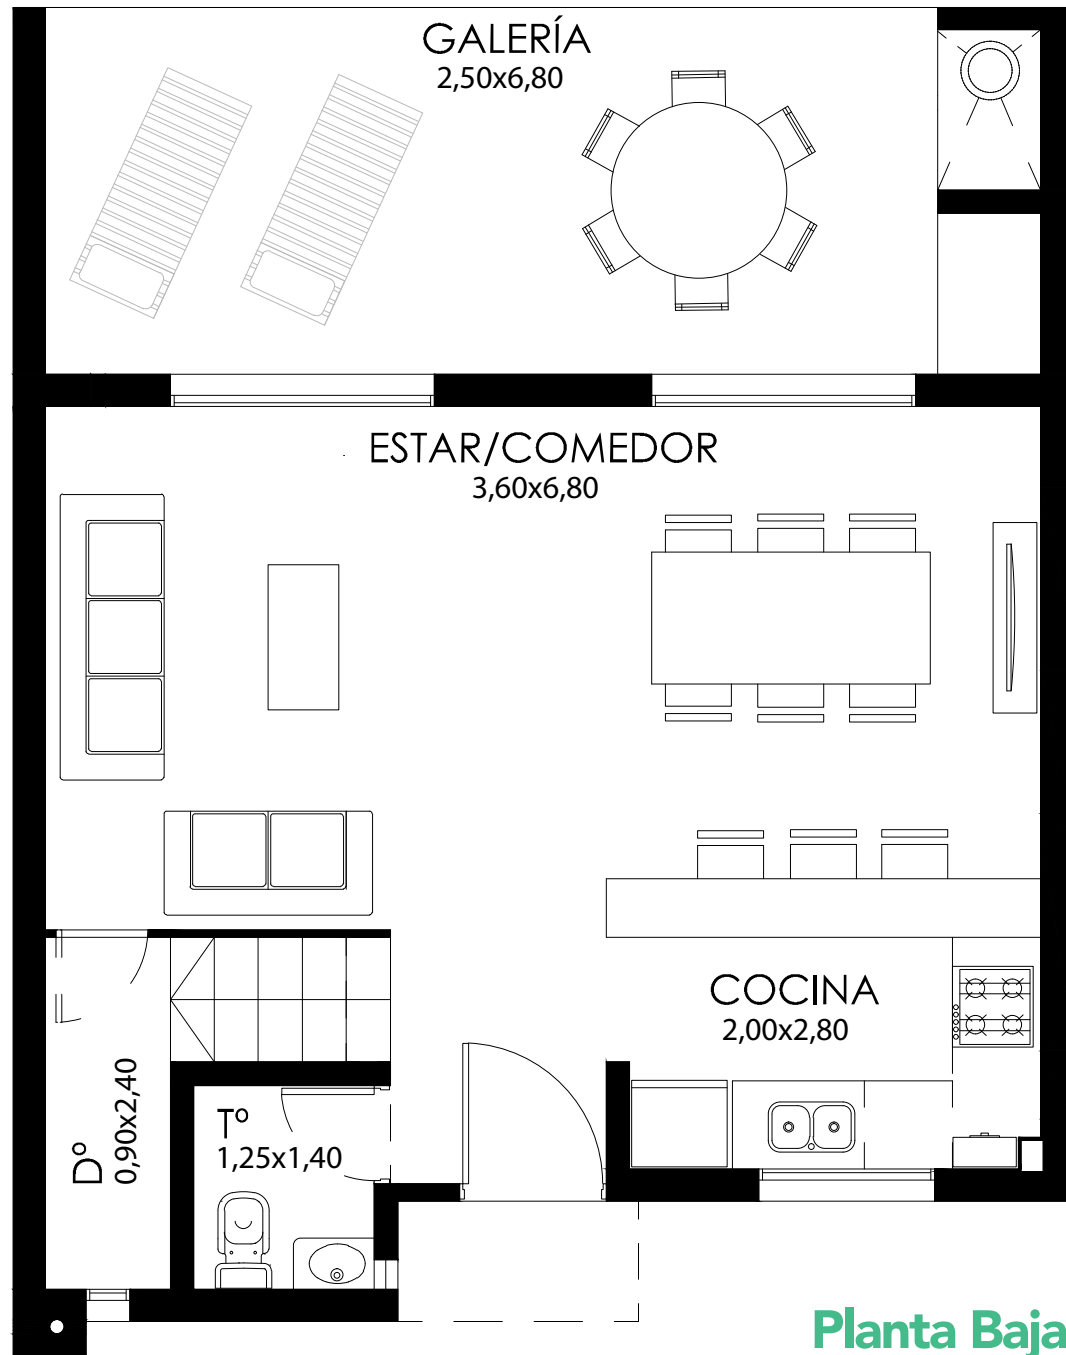

DOX NORTE

HOUSING OFFICE

VALLE ESCONDIDO

106 m² Cubiertos

Planta Baja

Planta Alta

Vista superior

- 2 Habitaciones y 2 baños
- Galería con asador
- Cocina con barra desayunador