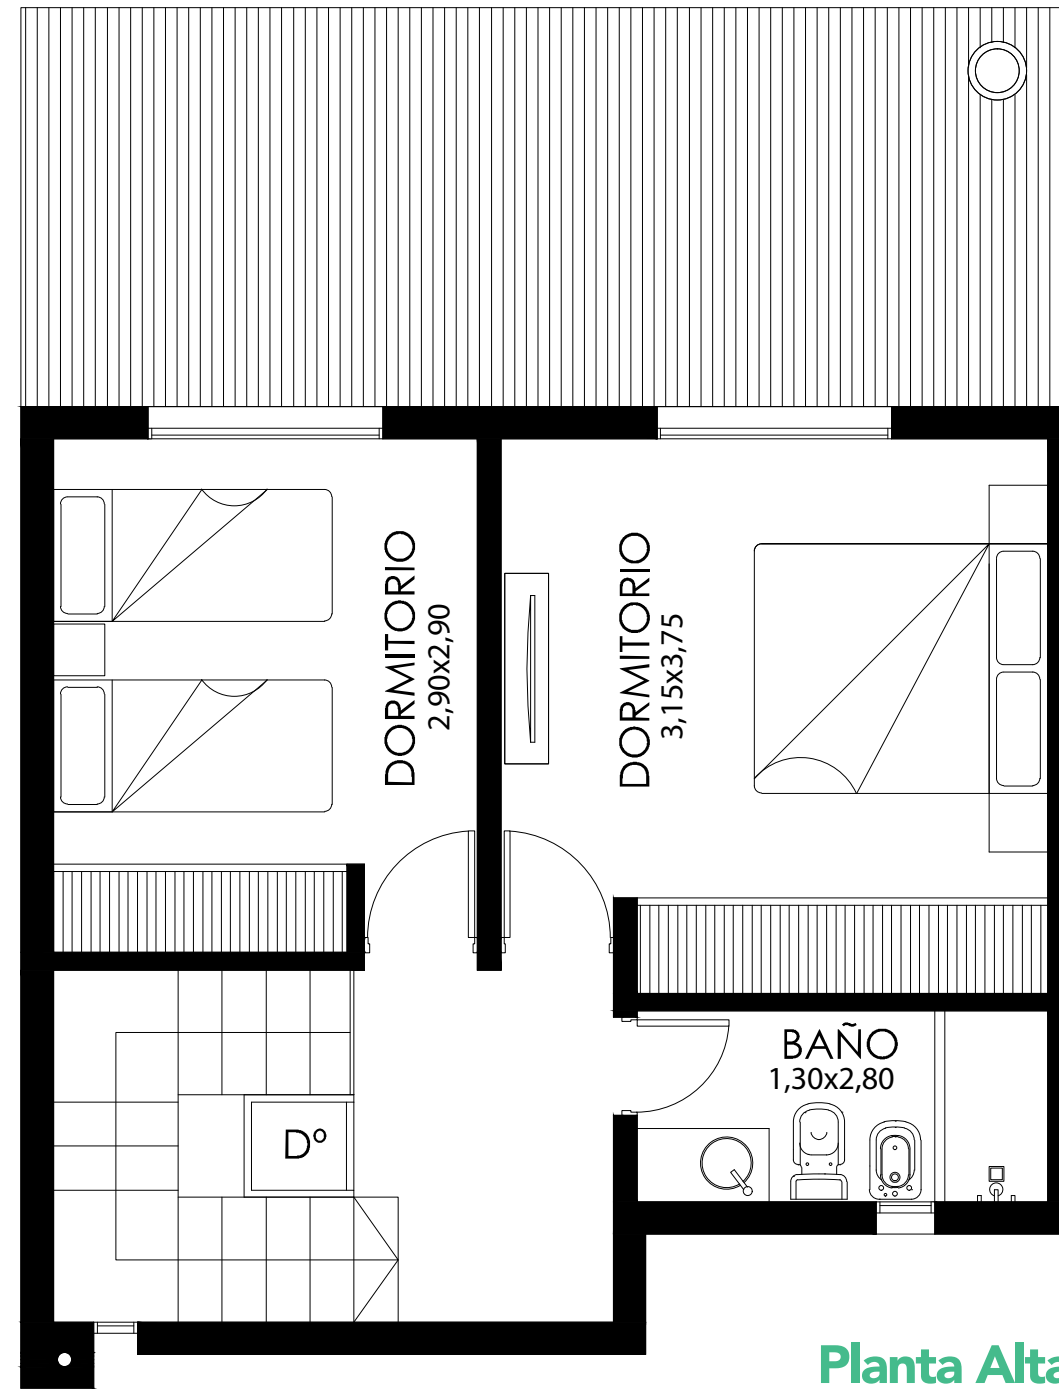

DOX NORTE

HOUSING OFFICE

VALLE ESCONDIDO

106 m² Cubiertos

Planta Baja

Planta Alta

Vista superior

- 2 Habitaciones y 2 baños
- Galería con asador
- Cocina con barra desayunador

- Depósito de guardado
- Pared acústica en habitación principal
- Carpintería de aluminio con doble vidrio en habitaciones
- Servicios subterráneos con cloaca